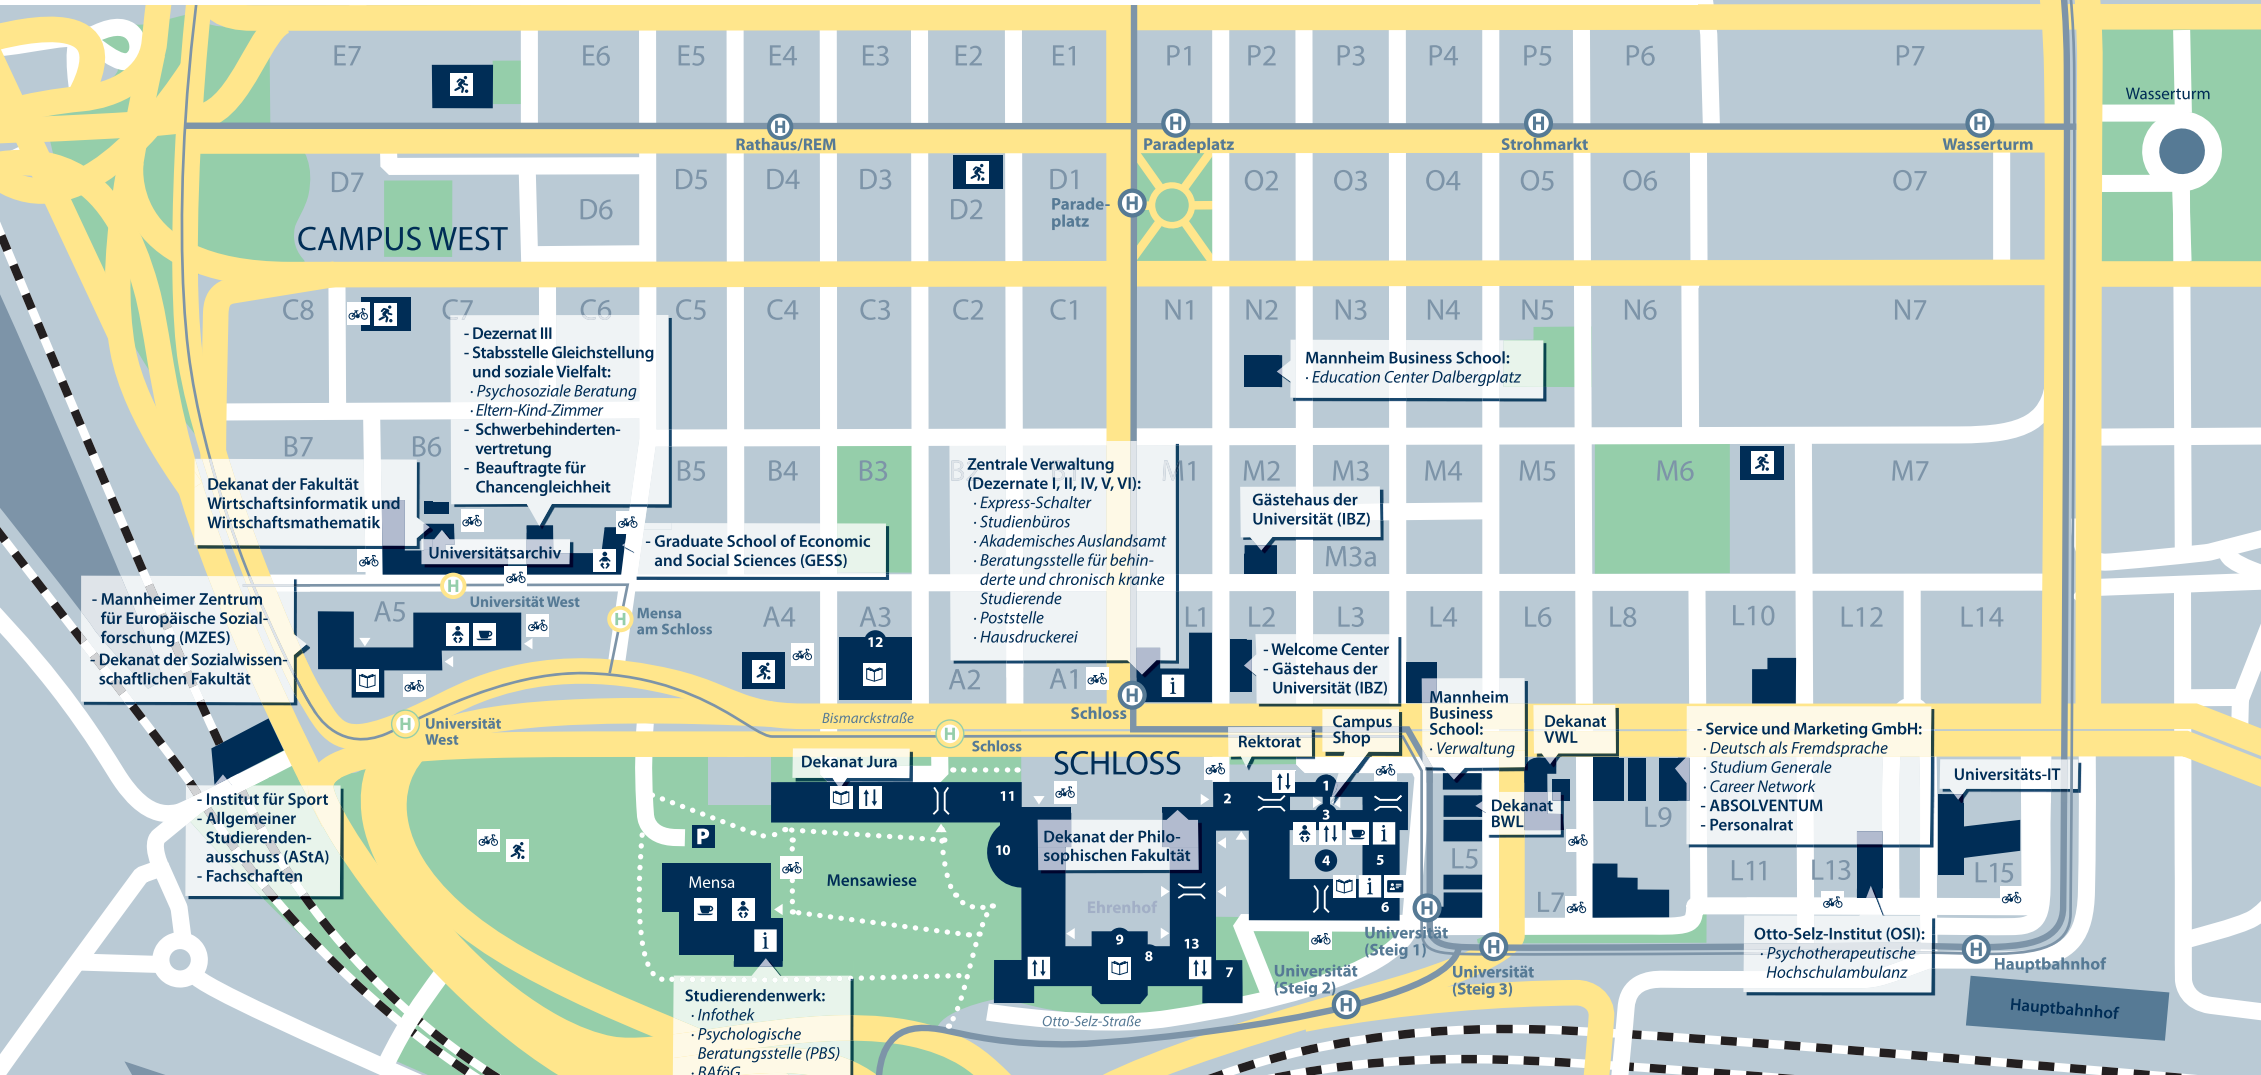

ZENTRALE ANLAUFSTELLEN UND VERANSTALTUNGSRÄUME

Dezernat III
- Stabsstelle Gleichstellung und soziale Vielfalt:
- Psychosoziale Beratung
- Eltern-Kind-Zimmer
- Schwerbehindertenvertretung
- Beauftragte für Chancengleichheit

Mannheim Business School:
- Education Center Dalbergplatz

Gästehaus der Universität (IBZ)

Welcome Center
- Gästehaus der Universität (IBZ)

Mannheim Business School:
- Verwaltung

Dekanat VWL

Service und Marketing GmbH:
- Deutsch als Fremdsprache
- Studium Generale
- Career Network
- ABSOLVENTUM
- Personalrat

Mensa
- Mensawiese

Rektorat

Campus Shop

Dekanat BWL

Universitäts-IT

-  Aufzug
-  Cafeteria
-  Durchgang
-  Eingang
-  Fahrradparkplatz
-  Info-Point
-  IT/ecUM-Ausgabe
-  Parkhaus
-  Sportanlage
-  Universitätsbibliothek
-  Wickeltisch

- 1** Haupteingang / Pforte (EG) / Fuchs-Petrolub-Festsaal (1. OG)
- 2** Katakomben (EG) / Aula (1. OG)
- 3** Lautenschläger-Hörsaal (SN 163) / Röchling-Hörsaal (SN 169)
- 4** Schneckenhof
- 5** HAYS Forum (EG) / Hörsaal SO 108 (1. OG)
- 6** Bahnhofsturm
- 7** PwC-Hörsaal (M 003)
- 8** Schlossmuseum
- 9** Rittersaal / Gartensaal
- 10** Mannheim Business School Studien- und Konferenzzentrum
- 11** Schlosskirche
- 12** Audimax A3
- 13** Lecture Hall