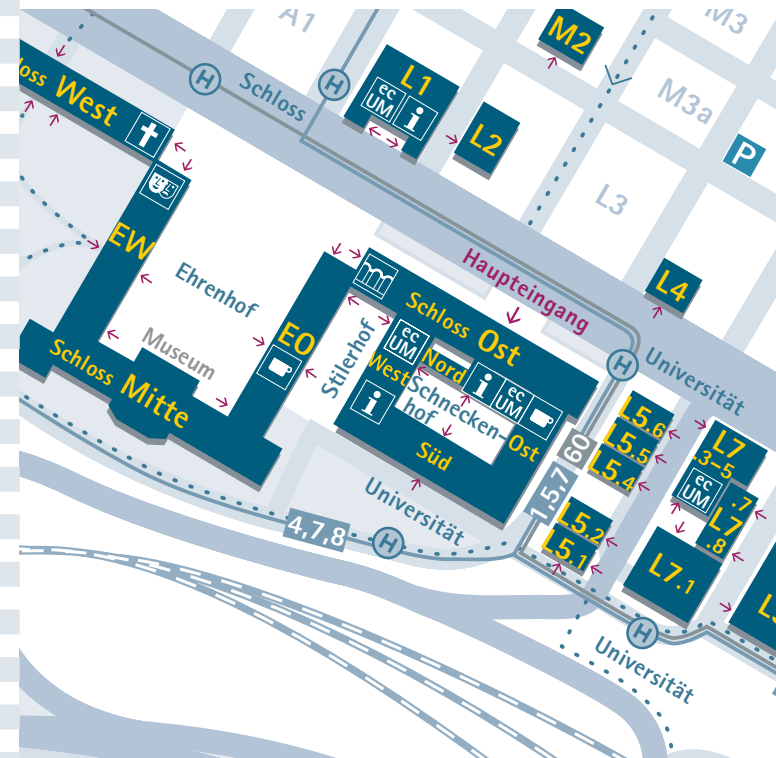

**RAD IM QUADRAT
LOVE YOUR CITY!**

Kluge Köpfe fahren Rad!

rad-im-quadrat.de
facebook.com/radimquadrat

STADTMANNHEIM

Campusplan

Frühjahrssemester 2012

© Universität Mannheim Service und Marketing GmbH

-  Info-Point
Infothek
 -  ecUM Terminals
 -  Arkadentheater
 -  Katakomben
 -  Café EO: Schloss EO
Campusshop:
Schloss Schneckenhof Nord
Café Soleil: A5-6
 -  Mensaria
 -  Sportanlagen
 -  BIOtopia
Fahrradstation
- Für Fahrradfahrer empfohlen