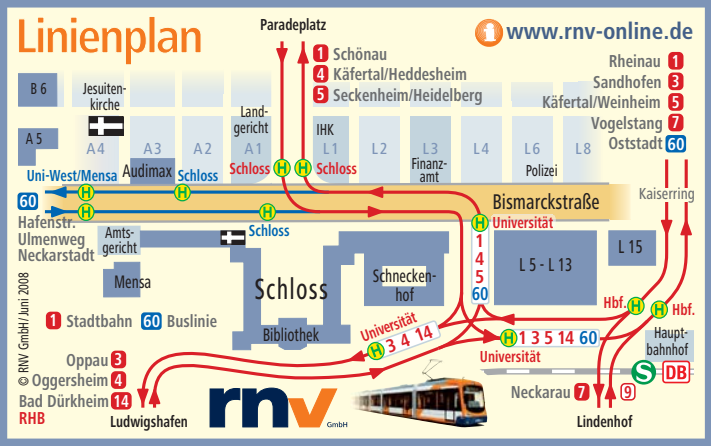

# Campus-Plan Universität Mannheim

- |   |  |
|---|--|
| <ul style="list-style-type: none"> <li> Standorte der Vib-Terminals</li> <li> Fahrradparkplatz</li> <li> Parkplatz</li> <li> Parkhaus</li> <li> Tiefgarage</li> </ul> | <ul style="list-style-type: none"> <li>1 Haupteingang</li> <li>2 Rektorat</li> <li>3 Pressestelle</li> <li>4 Hörsaal S 108</li> <li>5 Multimedia Sprachlabor S 103</li> <li>6 UB/Bibliotheksbereich BWL</li> <li>7 UB/Bibliotheksbereich Schloss Ostflügel             <ul style="list-style-type: none"> <li>- Ausleihe</li> <li>- InfoCenter/ecUM-Ausgabe</li> <li>- Allgemeiner Lesesaal</li> </ul> </li> <li>8 Senatssaal</li> <li>9 Aula (1. OG)</li> <li>10 Katakomben</li> <li>11 UB/Mediothek</li> <li>12 UB/Bibliotheksbereich Schloss Ehrenhof-Hasso-Plattner-Bibliothek             <ul style="list-style-type: none"> <li>- Rechtswissenschaft</li> <li>- Volkswirtschaftslehre</li> <li>- Geschichte</li> <li>- Wirtschaftsgeographie</li> </ul> </li> <li>13 Institut für Medizinrecht</li> <li>14 Zentrum für Schlüsselqualifikationen Personalrat             <ul style="list-style-type: none"> <li>Zentrum für Lehrerbildung</li> </ul> </li> <li>15 Geschäftsstelle Landeskonferenz der Gleichstellungsbeauftragten an den Wissenschaftlichen Hochschulen Baden-Württembergs (LaKoG)             <ul style="list-style-type: none"> <li>Büro der Gleichstellungsbeauftragten</li> </ul> </li> </ul> |
|---|--|

Stand: Herbstsemester 2008 © SUMMACUM GmbH