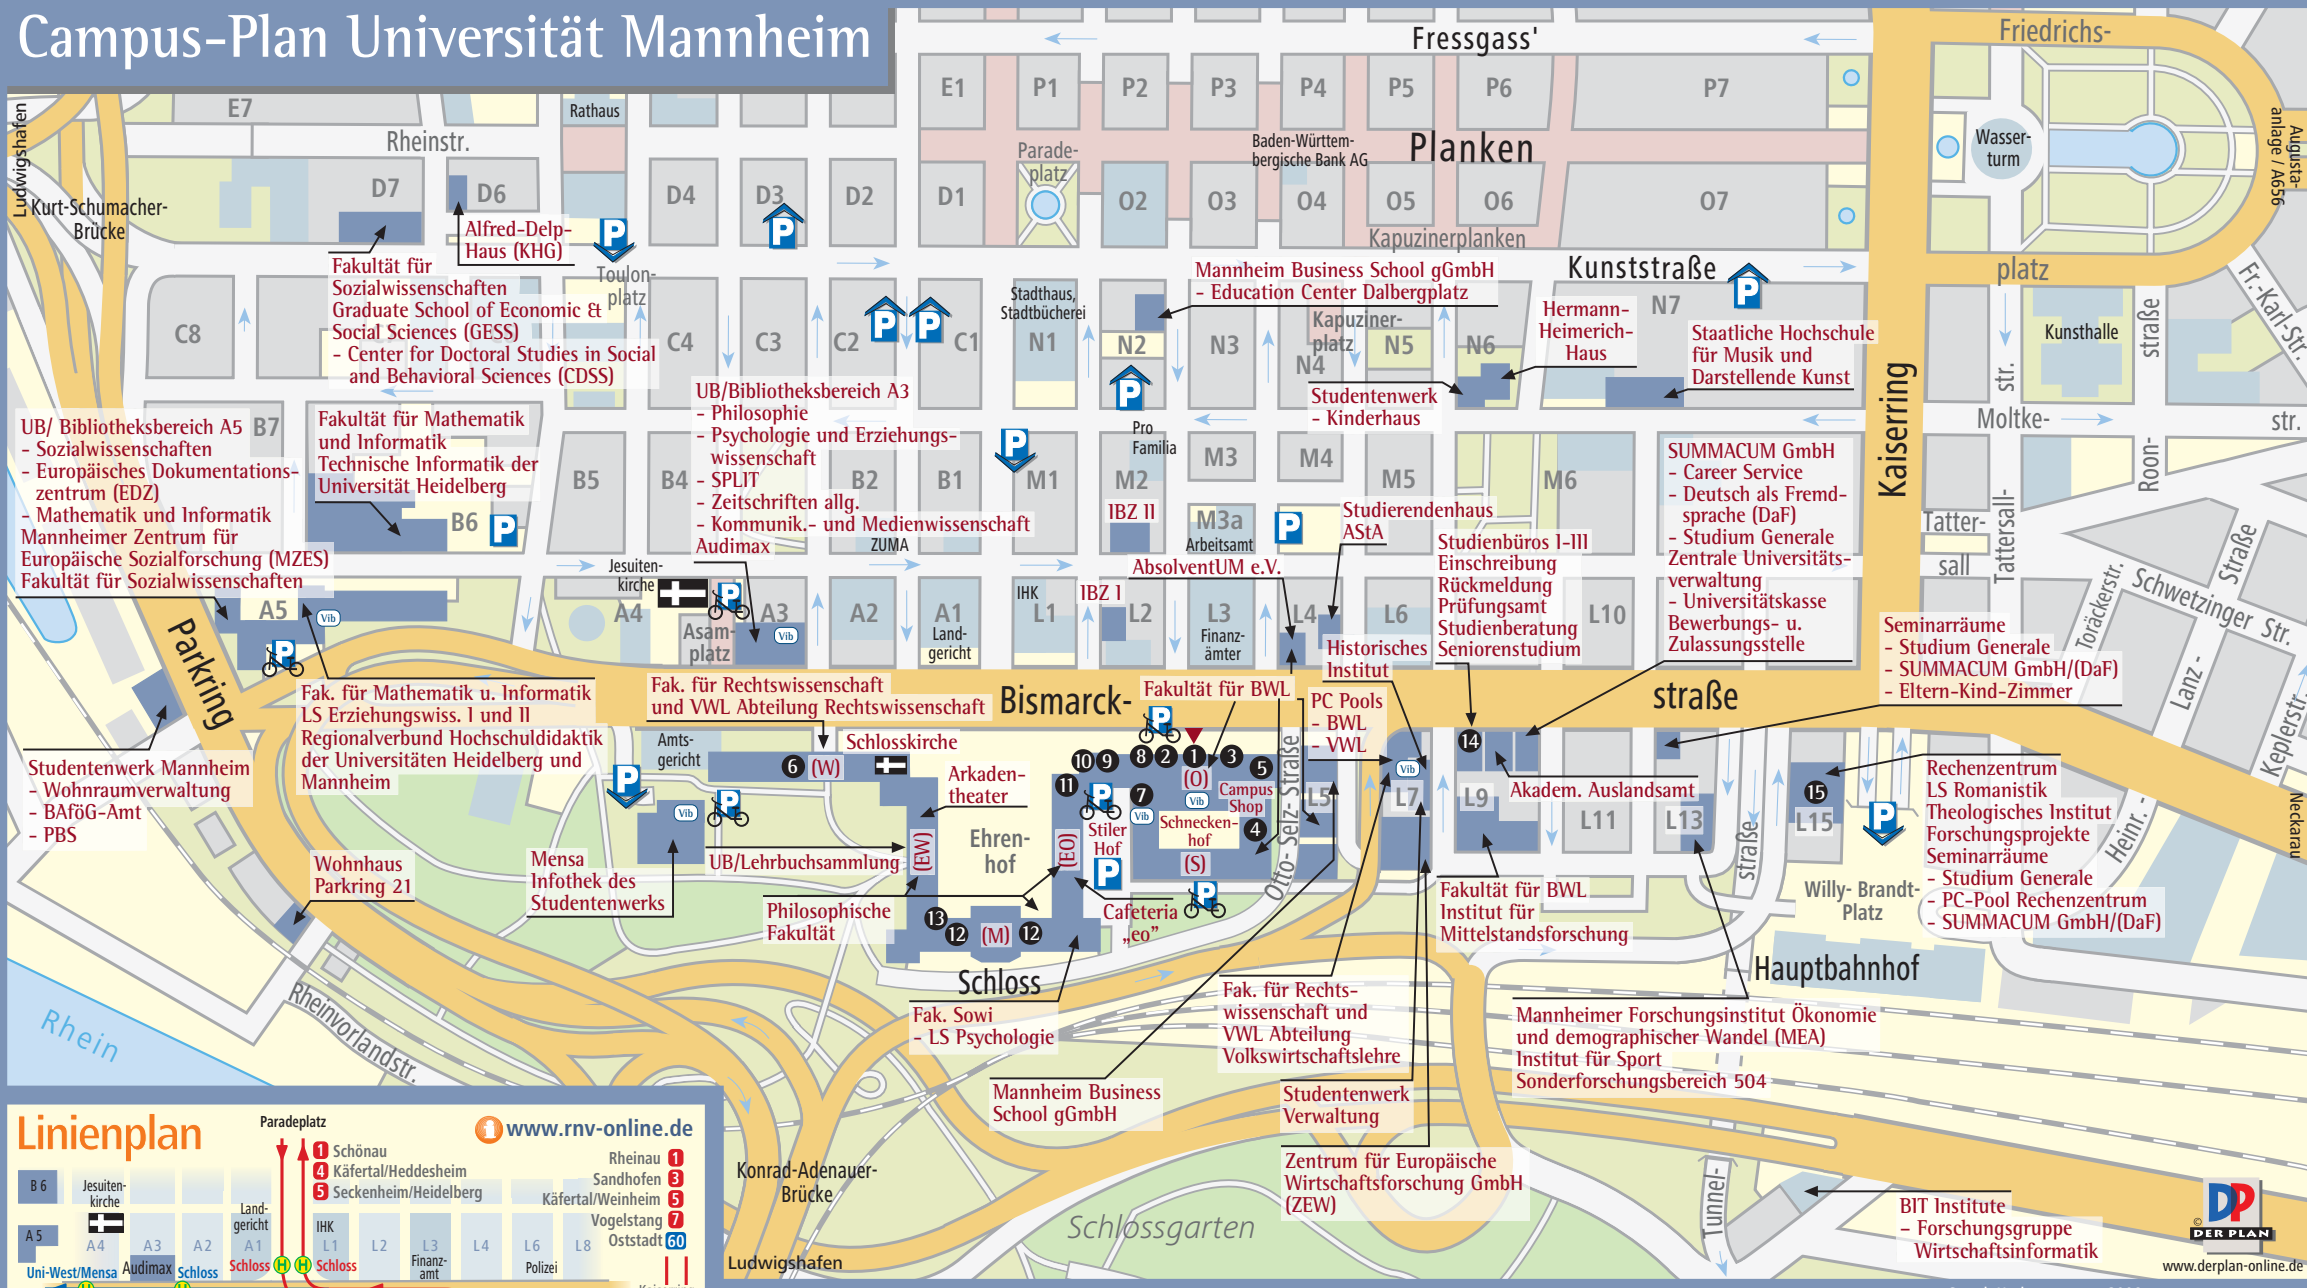

# Campus-Plan Universität Mannheim

- |   |  |
|---|--|
| <ul style="list-style-type: none"> <li> Standorte der Vib-Terminals</li> <li> Fahrradparkplatz</li> <li> Parkplatz</li> <li> Parkhaus</li> <li> Tiefgarage</li> </ul> | <ul style="list-style-type: none"> <li>1 Haupteingang</li> <li>2 Rektorat</li> <li>3 Pressestelle</li> <li>4 Hörsaal S 108</li> <li>5 Multimedia Sprachlabor S 103</li> <li>6 UB/Bibliotheksbereich BWL</li> <li>7 UB/Bibliotheksbereich Schloss Ostflügel             <ul style="list-style-type: none"> <li>- Ausleihe</li> <li>- InfoCenter/ecUM-Ausgabe</li> <li>- Allgemeiner Lesesaal</li> </ul> </li> <li>8 Senatssaal</li> <li>9 Aula (1. OG)</li> <li>10 Katakomben</li> <li>11 UB/Mediothek</li> <li>12 UB/Bibliotheksbereich Schloss Ehrenhof-Hasso-Plattner-Bibliothek             <ul style="list-style-type: none"> <li>- Rechtswissenschaft</li> <li>- Volkswirtschaftslehre</li> <li>- Geschichte</li> <li>- Wirtschaftsgeographie</li> </ul> </li> <li>13 Institut für Medizinrecht</li> <li>14 Zentrum für Schlüsselqualifikationen Personalrat             <ul style="list-style-type: none"> <li>Zentrum für Lehrerbildung</li> </ul> </li> <li>15 Geschäftsstelle Landeskonferenz der Gleichstellungsbeauftragten an den Wissenschaftlichen Hochschulen Baden-Württembergs (LaKoG)             <ul style="list-style-type: none"> <li>Büro der Gleichstellungsbeauftragten</li> </ul> </li> </ul> |
|---|--|

Stand: Herbstsemester 2008 © SUMMACUM GmbH