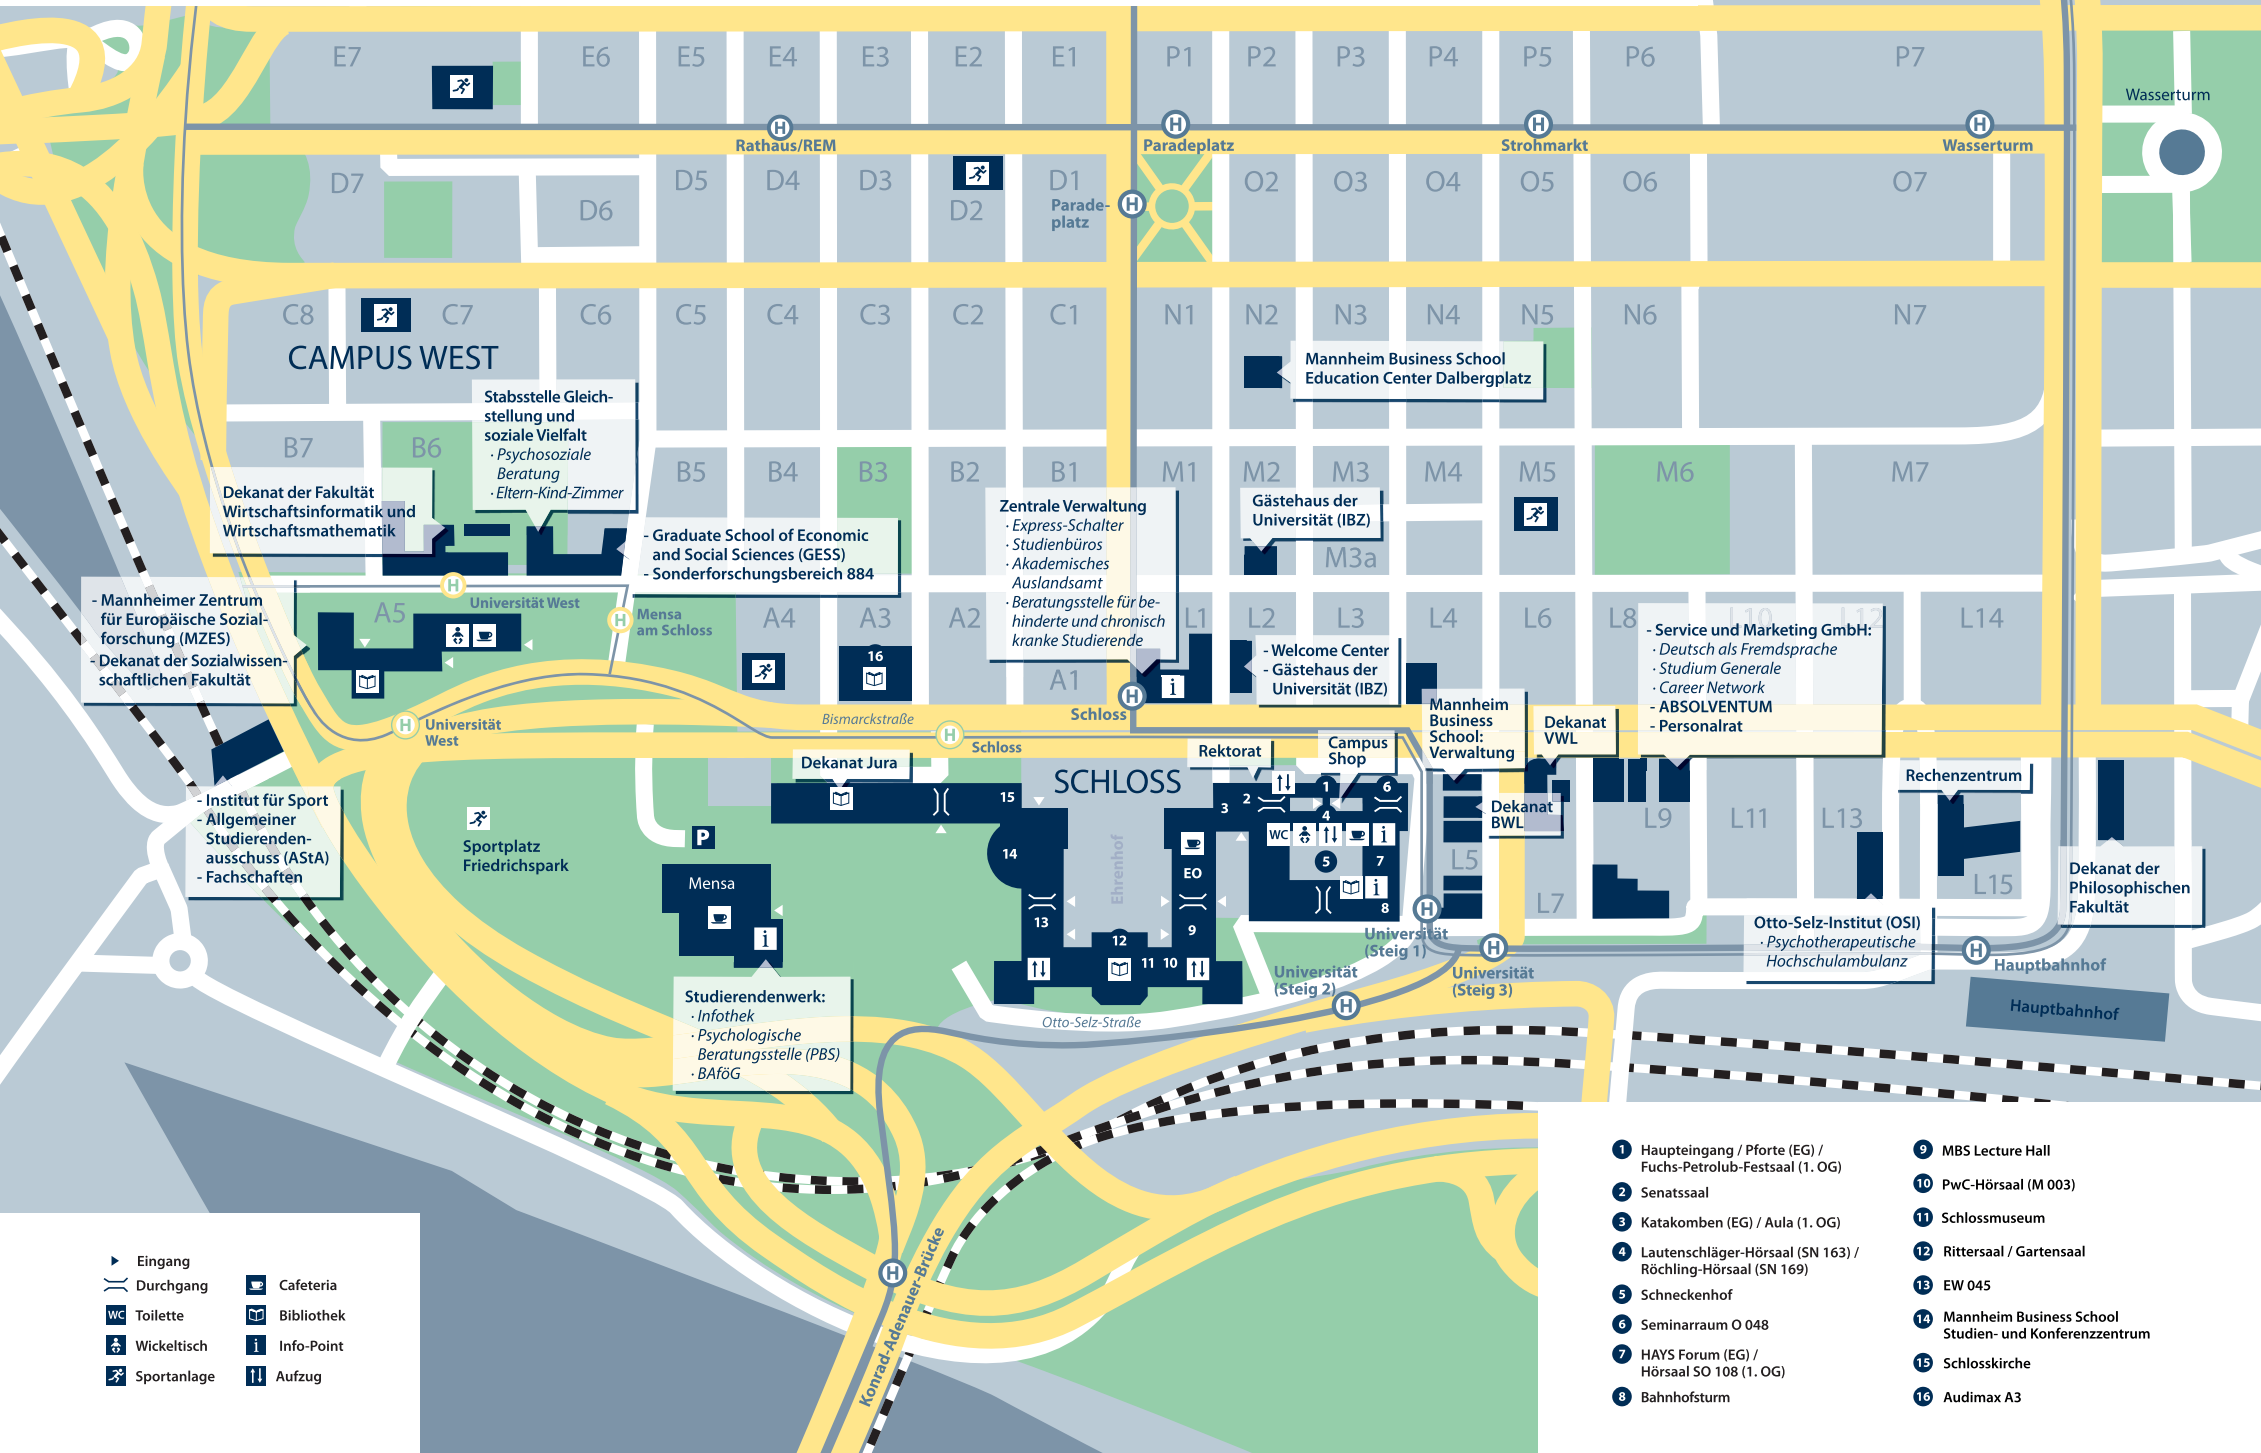

ZENTRALE ANLAUFSTELLEN UND VERANSTALTUNGSRÄUME

CAMPUS WEST

Dekanat der Fakultät Wirtschaftsinformatik und Wirtschaftsmathematik

Stabsstelle Gleichstellung und soziale Vielfalt
 · Psychosoziale Beratung
 · Eltern-Kind-Zimmer

Sportplatz Friedrichspark

Studierendenwerk:
 · Infothek
 · Psychologische Beratungsstelle (PBS)
 · BAföG

Zentrale Verwaltung
 · Express-Schalter
 · Studienbüros
 · Akademisches Auslandsamt
 · Beratungsstelle für behinderte und chronisch kranke Studierende

Mannheim Business School Education Center Dalbergplatz

Gästehaus der Universität (IBZ)

Welcome Center
 · Gästehaus der Universität (IBZ)

Service und Marketing GmbH:
 · Deutsch als Fremdsprache
 · Studium Generale
 · Career Network
 · ABSOLVENTUM
 · Personalrat

- Eingang
- Durchgang
- WC Toilette
- Cafeteria
- Wickeltisch
- Bibliothek
- Sportanlage
- Info-Point
- Aufzug

- 1** Haupteingang / Pforte (EG) / Fuchs-Petrolub-Festsaal (1. OG)
- 2** Senatssaal
- 3** Katakomben (EG) / Aula (1. OG)
- 4** Lautenschläger-Hörsaal (SN 163) / Röchling-Hörsaal (SN 169)
- 5** Schneckenhof
- 6** Seminarraum O 048
- 7** HAYS Forum (EG) / Hörsaal SO 108 (1. OG)
- 8** Bahnhofsturm
- 9** MBS Lecture Hall
- 10** PwC-Hörsaal (M 003)
- 11** Schlossmuseum
- 12** Rittersaal / Gartensaal
- 13** EW 045
- 14** Mannheim Business School Studien- und Konferenzzentrum
- 15** Schlosskirche
- 16** Audimax A3