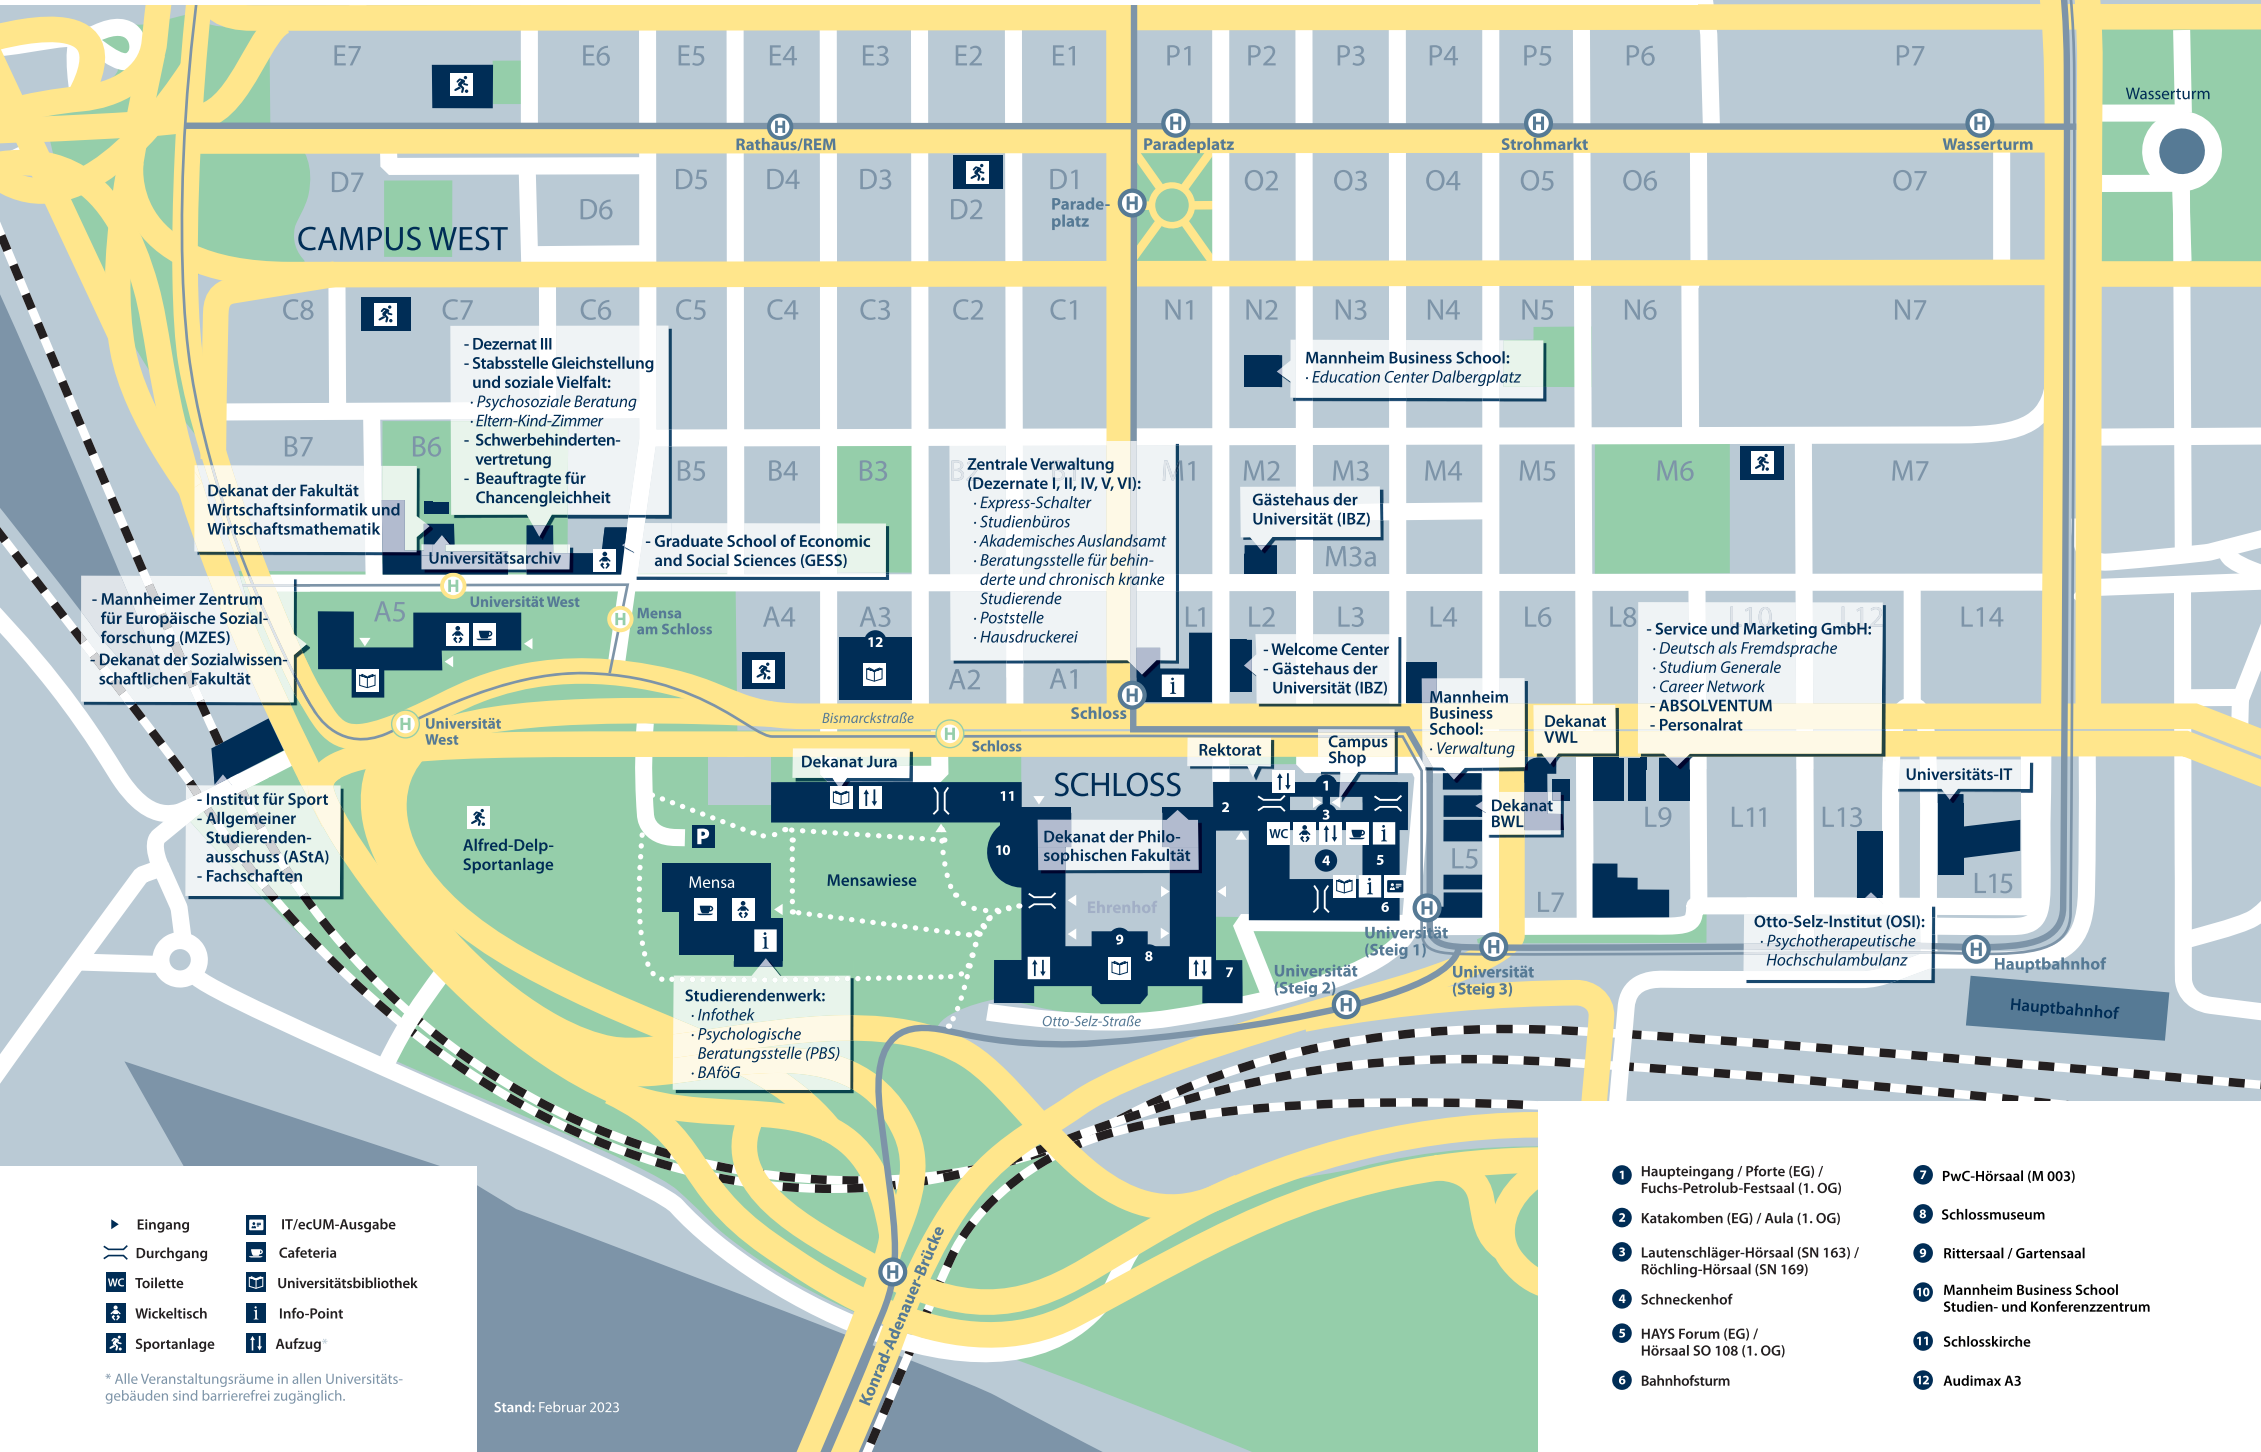

ZENTRALE ANLAUFSTELLEN UND VERANSTALTUNGSRÄUME

Dezernat III - Stabsstelle Gleichstellung und soziale Vielfalt:
· Psychosoziale Beratung
· Eltern-Kind-Zimmer
· Schwerbehindertenvertretung
· Beauftragte für Chancengleichheit

Mannheim Business School:
· Education Center Dalbergplatz

Zentrale Verwaltung (Dezernate I, II, IV, V, VI):
· Express-Schalter
· Studienbüros
· Akademisches Auslandsamt
· Beratungsstelle für behinderte und chronisch kranke Studierende
· Poststelle
· Hausdruckerei

Gästehaus der Universität (IBZ)

Service und Marketing GmbH:
· Deutsch als Fremdsprache
· Studium Generale
· Career Network
· ABSOLVENTUM
· Personalrat

Wichtige Gebäude und Bereiche:
- Dekanat der Fakultät Wirtschaftsinformatik und Wirtschaftsmathematik
- Mannheimer Zentrum für Europäische Sozialforschung (MZES)
- Dekanat der Sozialwissenschaftlichen Fakultät
- Institut für Sport
- Allgemeiner Studierenden-ausschuss (ASStA)
- Fachschaften
- Alfred-Delp-Sportanlage
- Mensa am Schloss
- Mensawiese
- Studierendenswerk:
· Infothek
· Psychologische Beratungsstelle (PBS)
· BAföG
- Dekanat Jura
- Schloss
- Rektorat
- Campus Shop
- Mannheim Business School: Verwaltung
- Dekanat VWL
- Dekanat BWL
- Universitäts-IT
- Otto-Selz-Institut (OSI):
· Psychotherapeutische Hochschulambulanz

- Eingang
- Durchgang
- Toilette
- Wickeltisch
- Sportanlage
- IT/ecUM-Ausgabe
- Cafeteria
- Universitätsbibliothek
- Info-Point
- Aufzug

* Alle Veranstaltungsräume in allen Universitätsgebäuden sind barrierefrei zugänglich.

Stand: Februar 2023

- **1** Haupteingang / Pforte (EG) / Fuchs-Petrolub-Festsaal (1. OG)
- **2** Katakomben (EG) / Aula (1. OG)
- **3** Lautenschläger-Hörsaal (SN 163) / Röchling-Hörsaal (SN 169)
- **4** Schneckenhof
- **5** HAYS Forum (EG) / Hörsaal SO 108 (1. OG)
- **6** Bahnhofsturm
- **7** PwC-Hörsaal (M 003)
- **8** Schlossmuseum
- **9** Rittersaal / Gartensaal
- **10** Mannheim Business School Studien- und Konferenzzentrum
- **11** Schlosskirche
- **12** Audimax A3