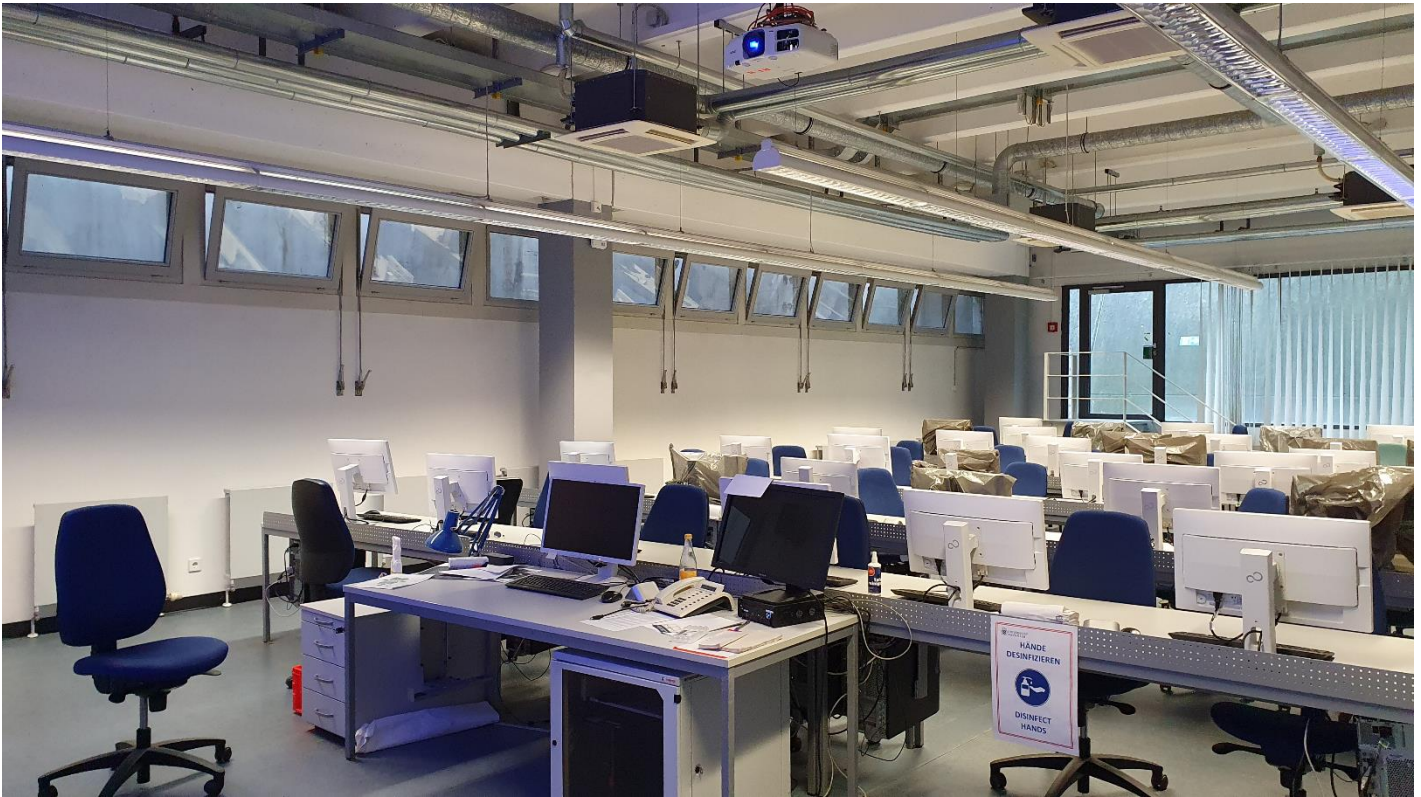

A5/6 C-108 Methodenlabor groß

Raumansicht mit Beamer Pult und Technicschrank

Pultansicht

Anschlusskabel für Laptop

Bedienfeld für Beamer im Technicschrank