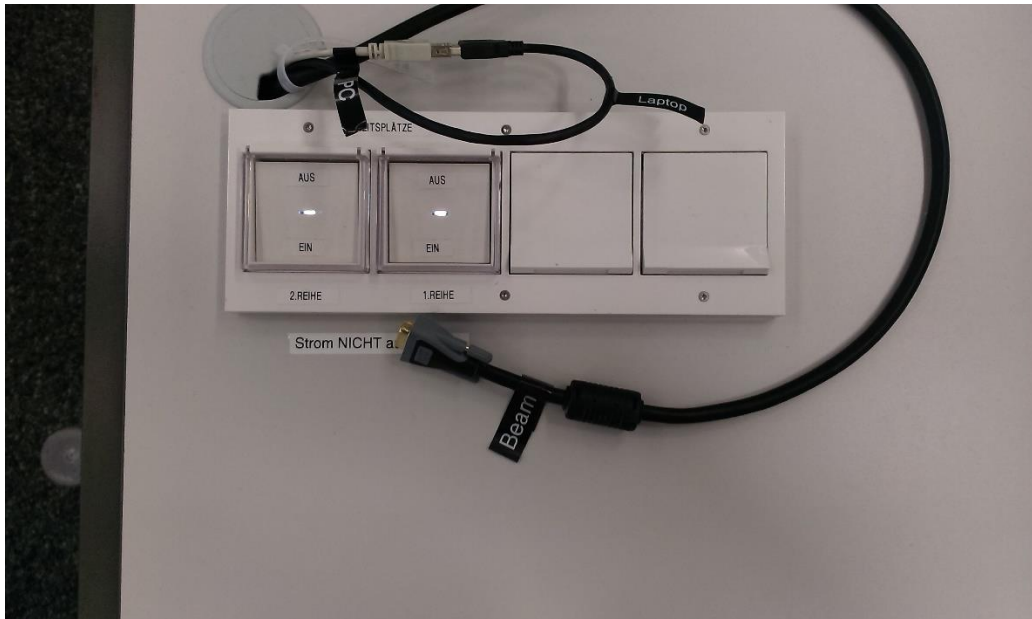

Pool L7,3-5 Raum 157

Vorhandene Anschlüsse

Technikschränke