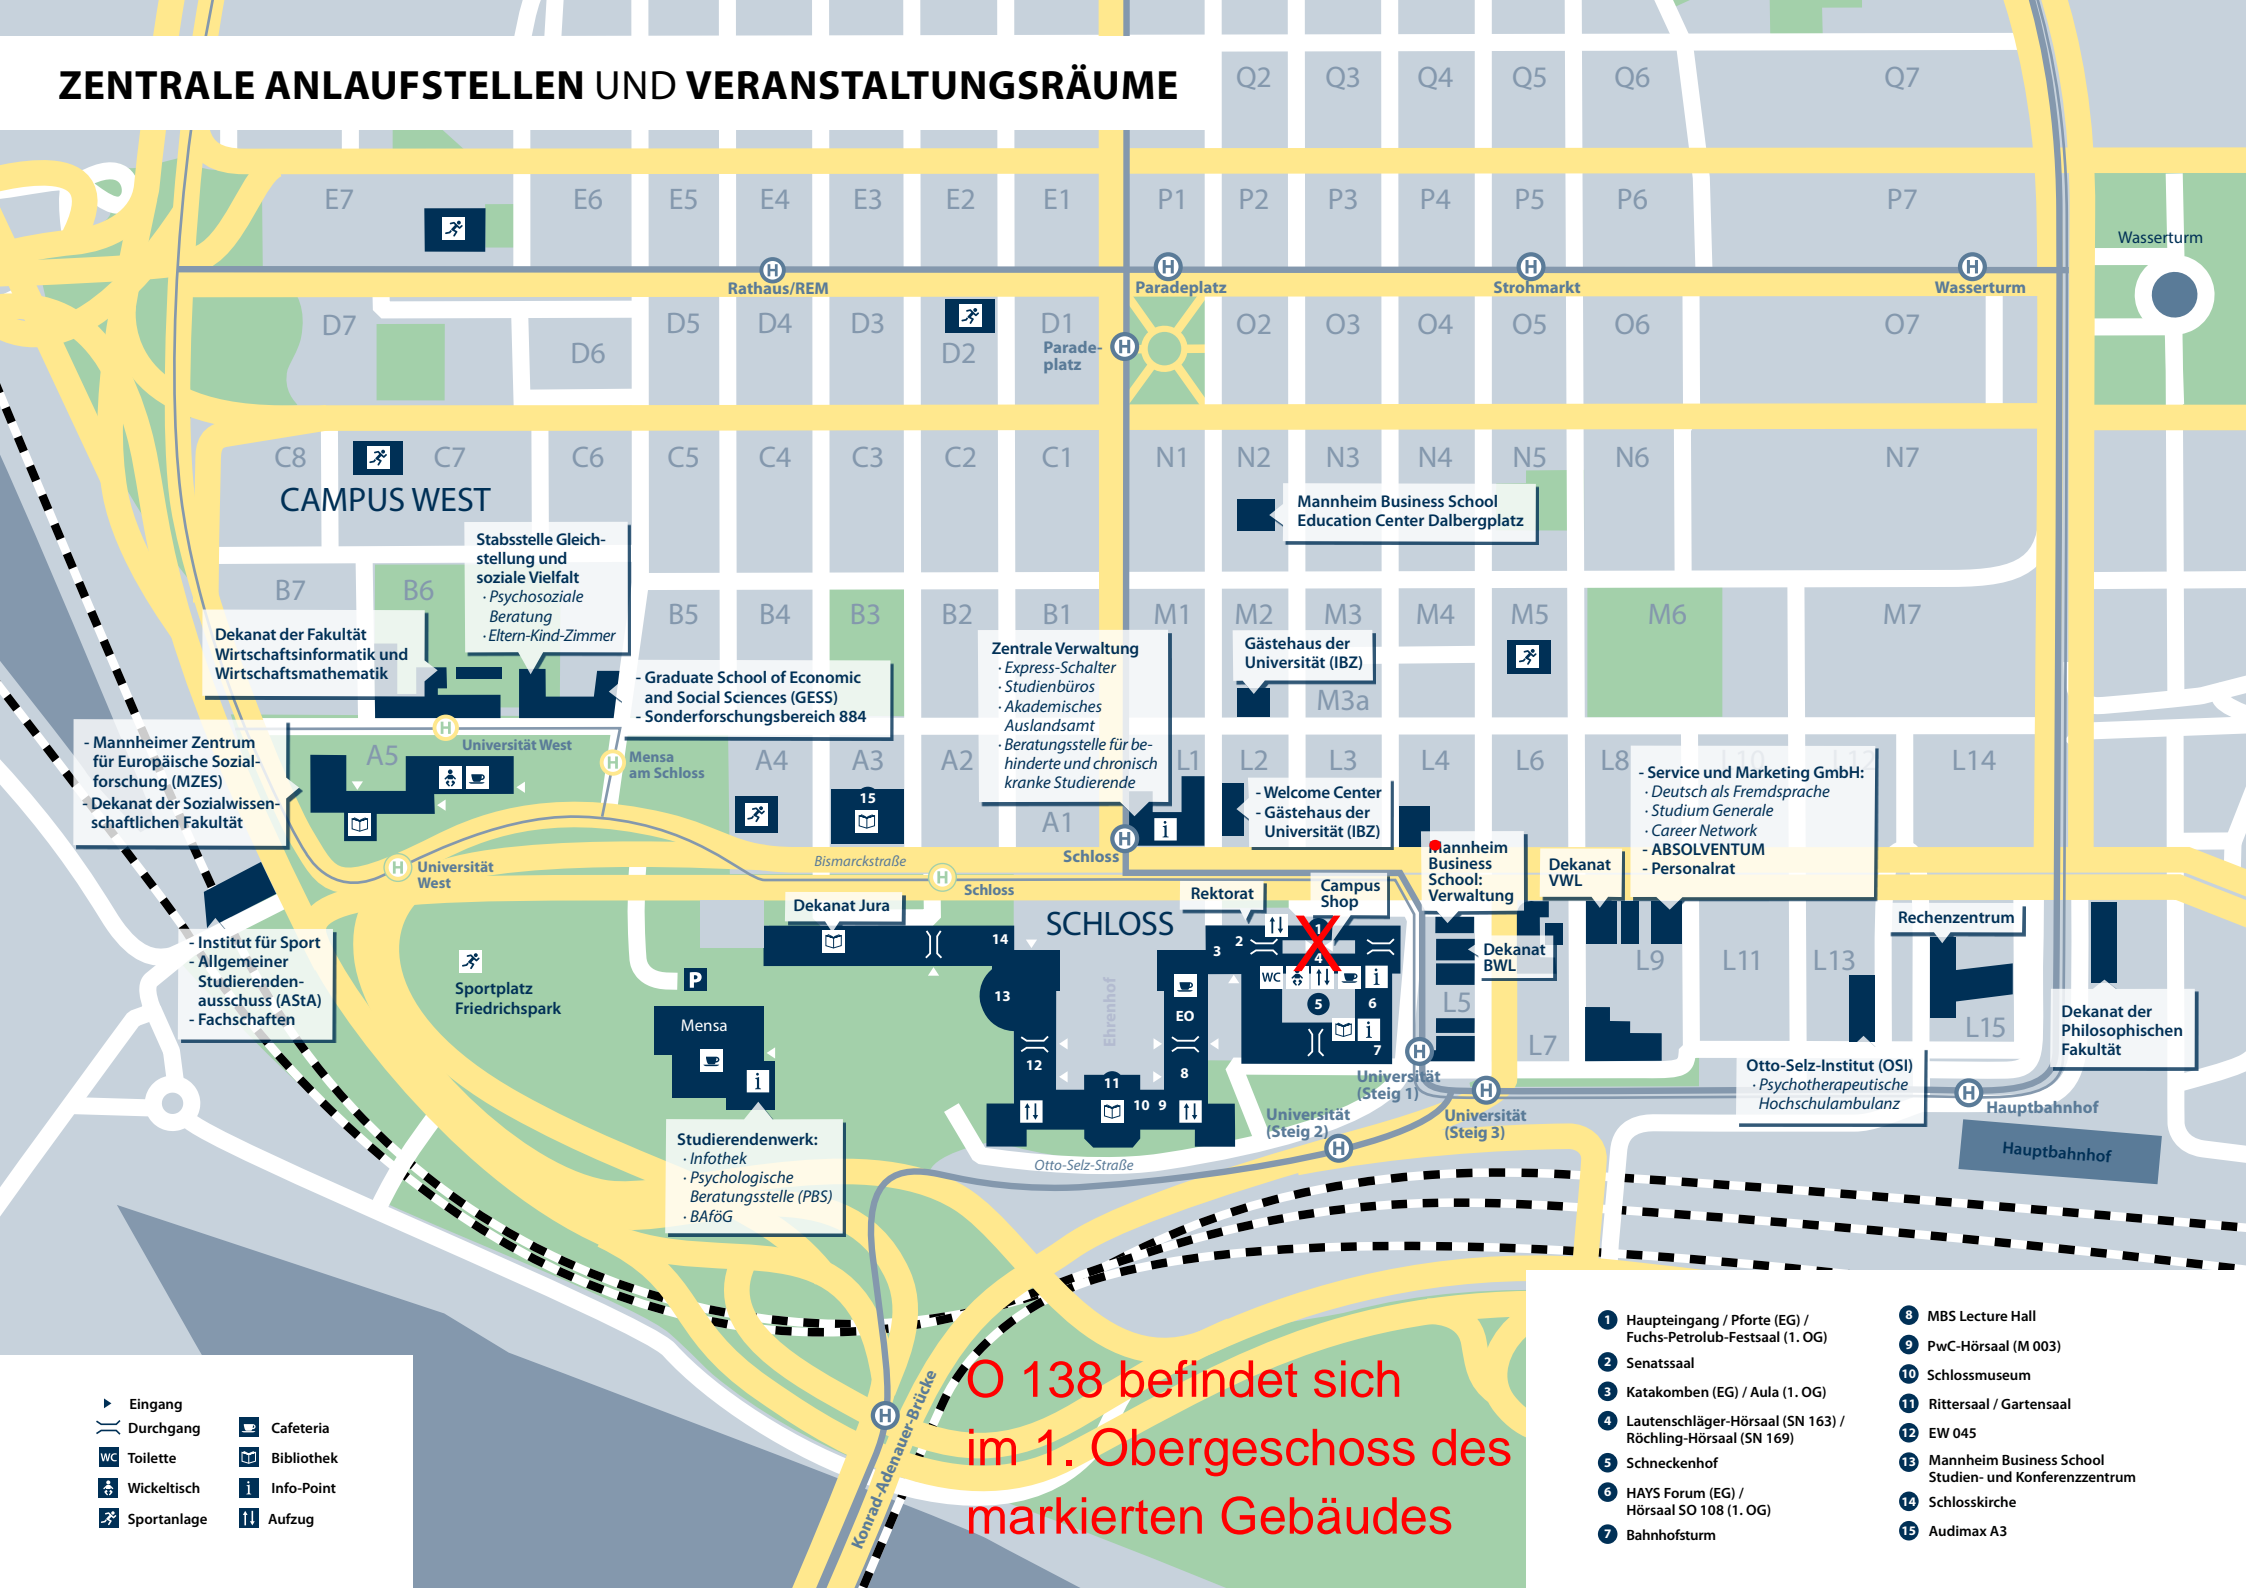

ZENTRALE ANLAUFSTELLEN UND VERANSTALTUNGSRÄUME

- Eingang
- Durchgang
- Toilette
- Wickeltisch
- Sportanlage
- Cafeteria
- Bibliothek
- Info-Point
- Aufzug

O 138 befindet sich
im 1. Obergeschoss des
markierten Gebäudes

- 1** Haupteingang / Pforte (EG) / Fuchs-Petrolub-Festsaal (1. OG)
- 2** Senatsaal
- 3** Katakomben (EG) / Aula (1. OG)
- 4** Lautenschläger-Hörsaal (SN 163) / Röchling-Hörsaal (SN 169)
- 5** Schneckenhof
- 6** HAYS Forum (EG) / Hörsaal SO 108 (1. OG)
- 7** Bahnhofsturm
- 8** MBS Lecture Hall
- 9** PwC-Hörsaal (M 003)
- 10** Schlossmuseum
- 11** Rittersaal / Gartensaal
- 12** EW 045
- 13** Mannheim Business School Studien- und Konferenzzentrum
- 14** Schlosskirche
- 15** Audimax A3

Hauptbahnhof

Konrad-Adenauer-Brücke

Bismarckstraße

Schloss

Otto-Selz-Straße

CAMPUS WEST

SCHLOSS

Mannheim Business School Education Center Dalbergplatz